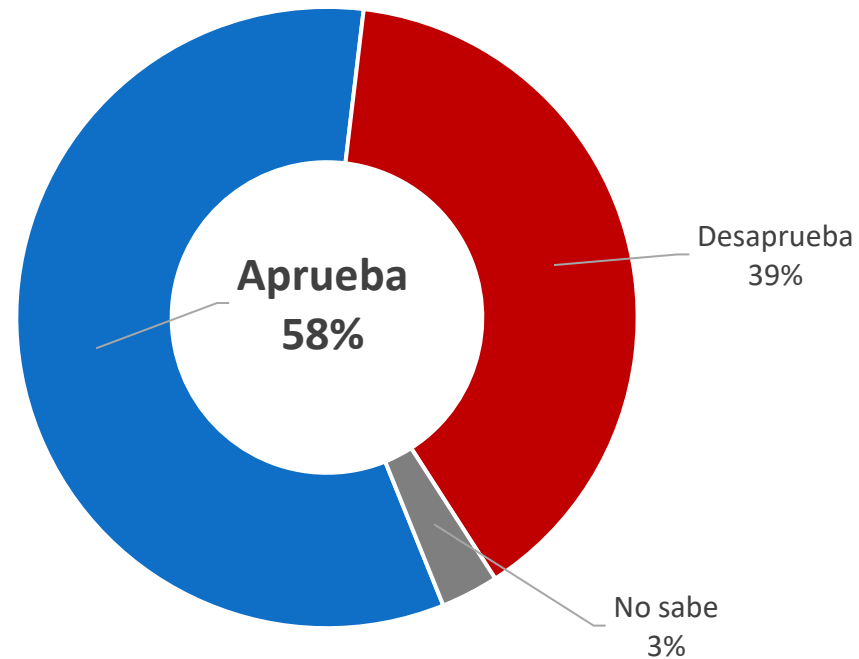

SITUACIÓN DE PAÍS: Aprobación presidencial

Aprobación de las labores de Luis Abinader como presidente del país
(Mayo 24, 2026)

PRIMARIAS: Intención de voto en el PRM

Voto total
(únicamente simpatizantes del PRM)

Voto válido
(únicamente simpatizantes del PRM eliminando NS/NR)

PRIMARIAS: Intención de voto en Fuerza del Pueblo

Voto total
(únicamente simpatizantes de Fuerza del Pueblo)

Voto válido
(únicamente simpatizantes de Fuerza del Pueblo eliminando NS/NR)

PRIMARIAS: Intención de voto en PLD