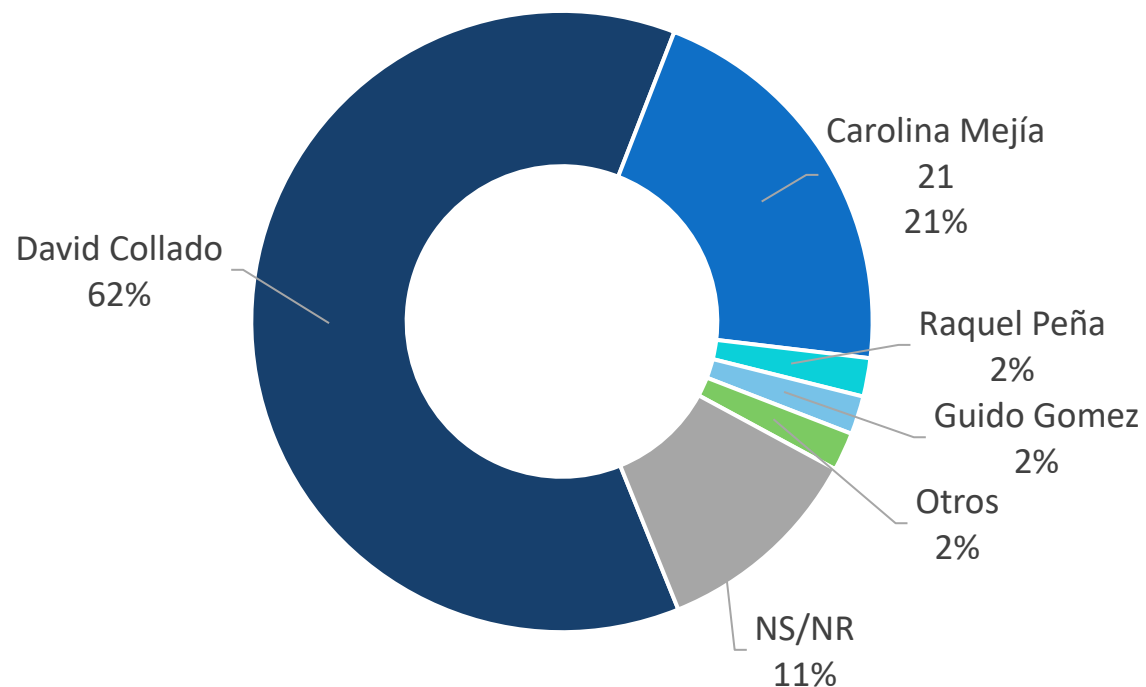

SITUACIÓN DE PAÍS: Aprobación presidencial

Aprobación de las labores de Luis Abinader como presidente del país
(Mayo 24, 2026)

PRIMARIAS: Intención de voto en el PRM

Voto total
(únicamente simpatizantes del PRM)

Voto válido
(únicamente simpatizantes del PRM eliminando NS/NR)

PRIMARIAS: Intención de voto en Fuerza del Pueblo

Voto total
(únicamente simpatizantes de Fuerza del Pueblo)

Voto válido
(únicamente simpatizantes de Fuerza del Pueblo eliminando NS/NR)

PRIMARIAS: Intención de voto en PLD