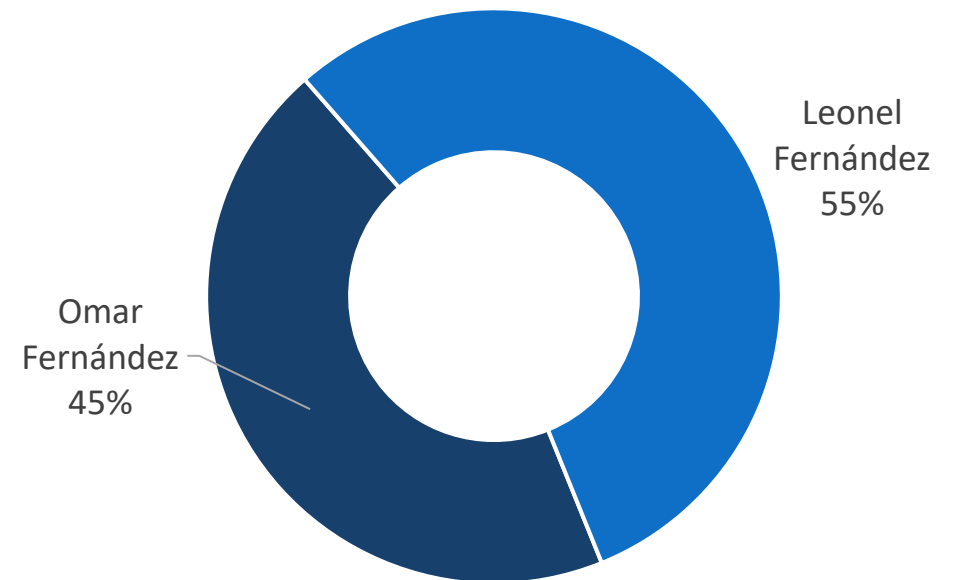

Voto válido
(únicamente simpatizantes del PRM eliminando NS/NR)

PRIMARIAS: Intención de voto en Fuerza del Pueblo

Voto total
(únicamente simpatizantes de Fuerza del Pueblo)

Voto válido
(únicamente simpatizantes de Fuerza del Pueblo eliminando NS/NR)

PRIMARIAS: Intención de voto en PLD