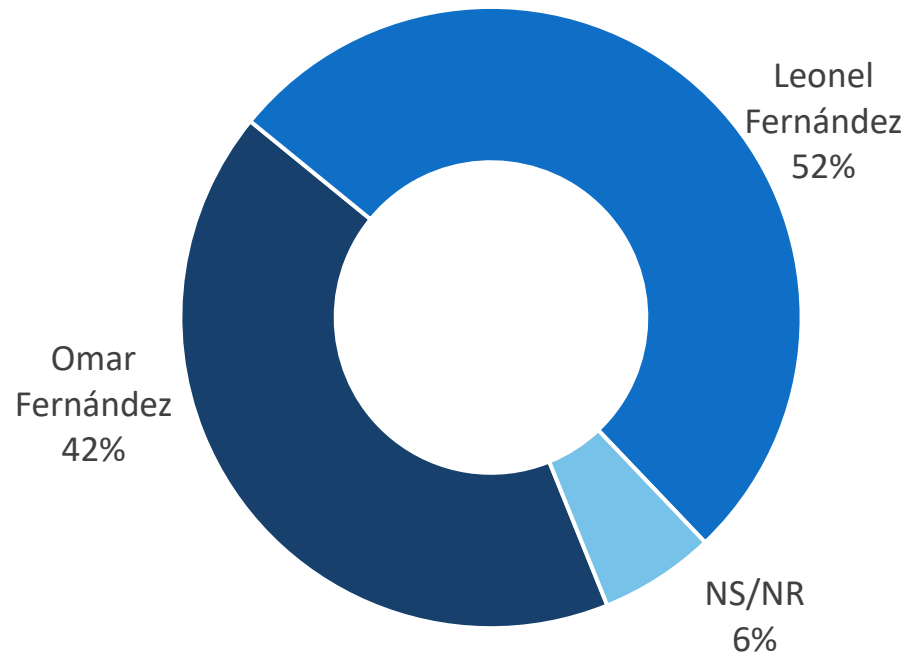

SITUACIÓN DE PAÍS: Aprobación presidencial

Aprobación de las labores de Luis Abinader como presidente del país
(Mayo 24, 2026)

PRIMARIAS: Intención de voto en el PRM

Voto total
(únicamente simpatizantes del PRM)

Voto válido
(únicamente simpatizantes del PRM eliminando NS/NR)

PRIMARIAS: Intención de voto en Fuerza del Pueblo

Voto total
(únicamente simpatizantes de Fuerza del Pueblo)

Voto válido
(únicamente simpatizantes de Fuerza del Pueblo eliminando NS/NR)

PRIMARIAS: Intención de voto en PLD