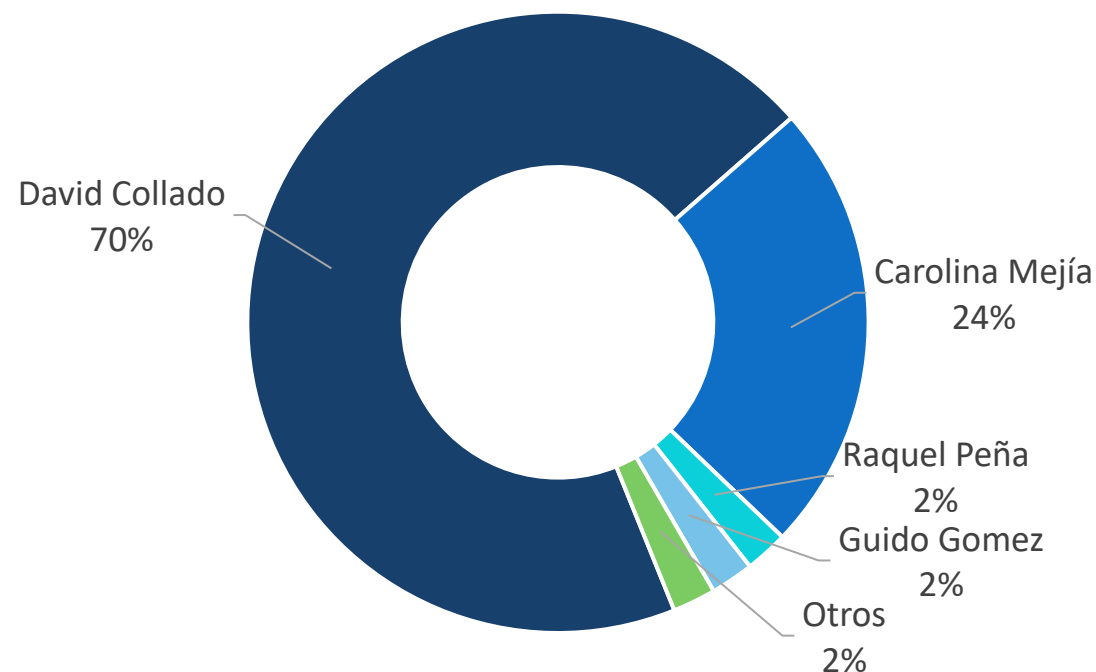

SITUACIÓN DE PAÍS: Aprobación presidencial

Aprobación de las labores de Luis Abinader como presidente del país
(Mayo 24, 2026)

PRIMARIAS: Intención de voto en el PRM

Voto total
(únicamente simpatizantes del PRM)

Voto válido
(únicamente simpatizantes del PRM eliminando NS/NR)

PRIMARIAS: Intención de voto en Fuerza del Pueblo

Voto total
(únicamente simpatizantes de Fuerza del Pueblo)

Voto válido
(únicamente simpatizantes de Fuerza del Pueblo eliminando NS/NR)

PRIMARIAS: Intención de voto en PLD